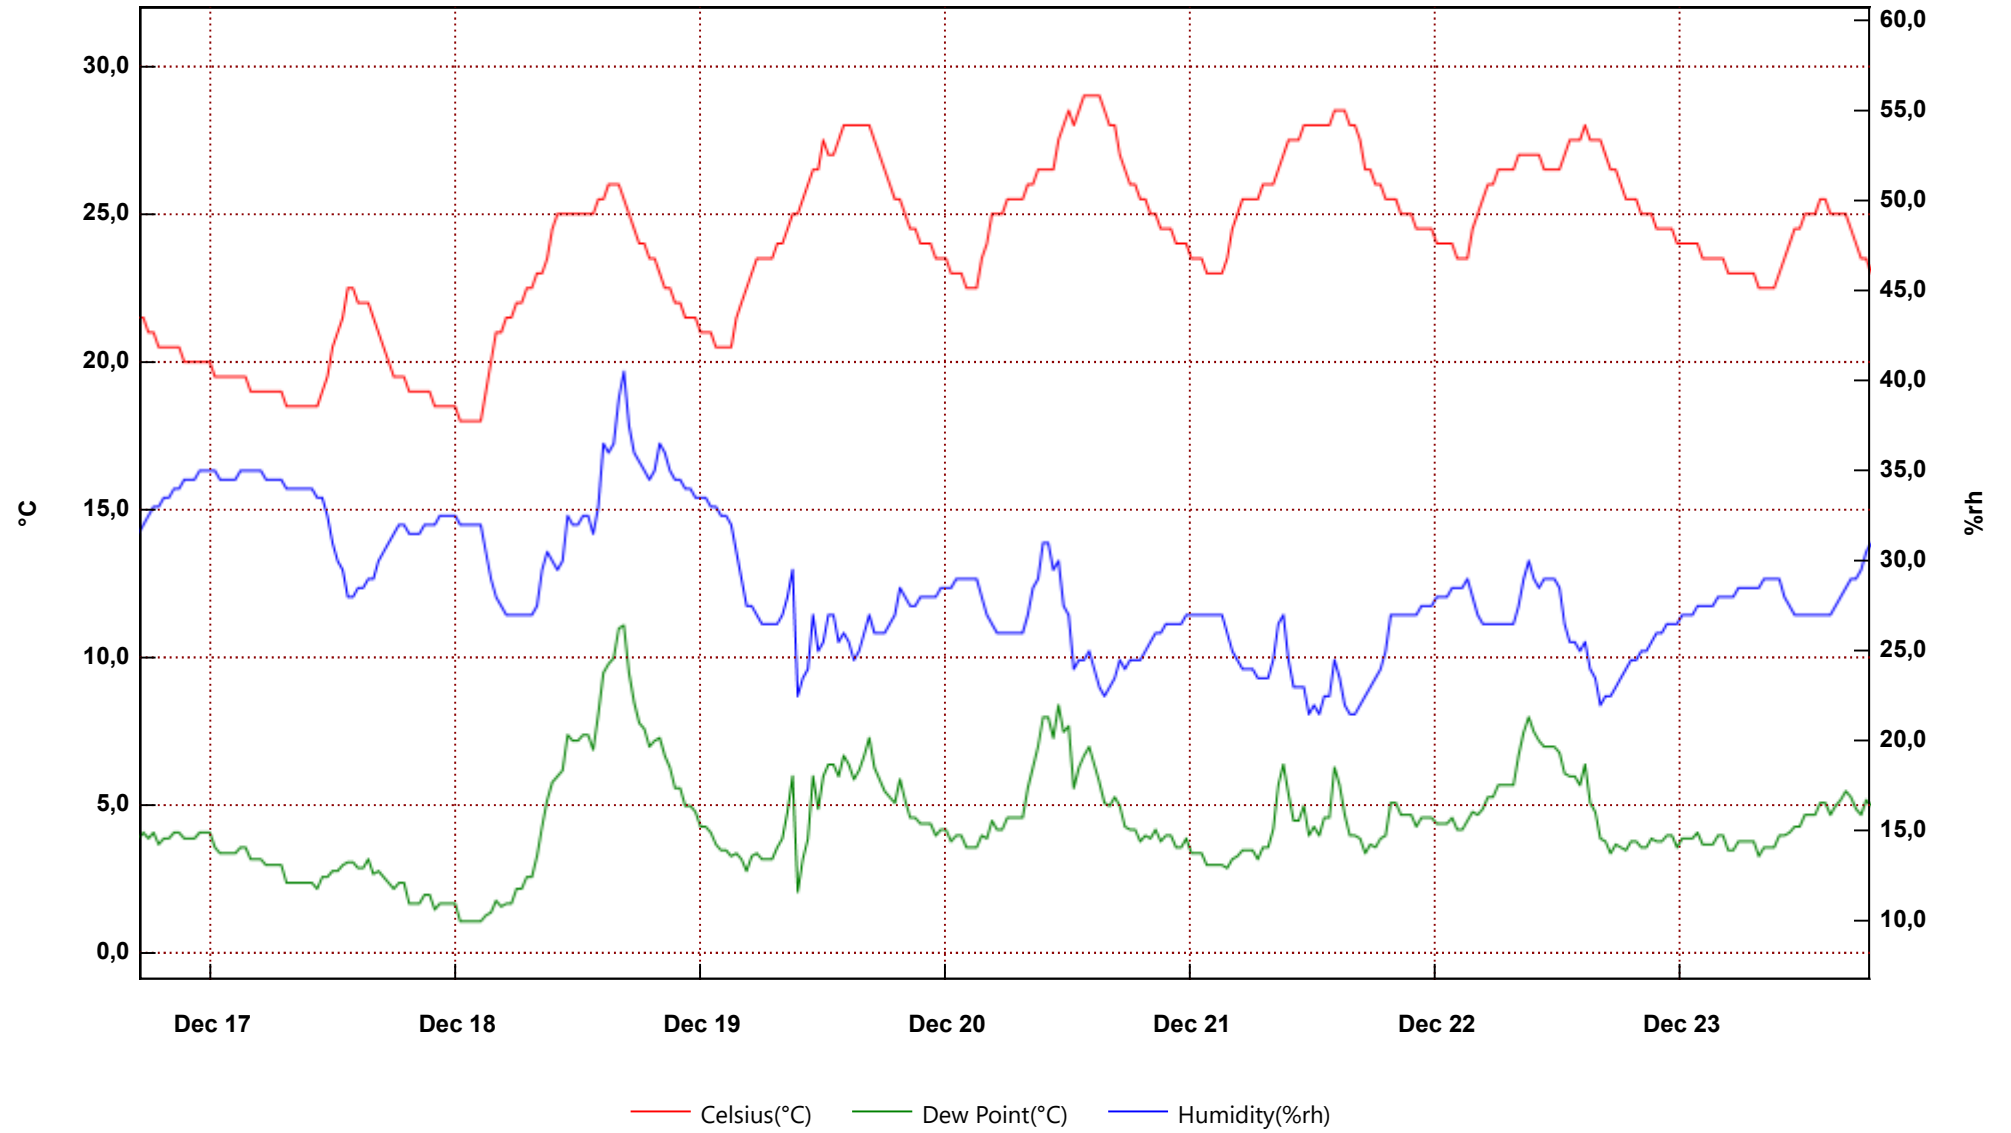

UT 103

From: sabato 16 dicembre 2017 17.05.14 - To: sabato 23 dicembre 2017 18.39.12